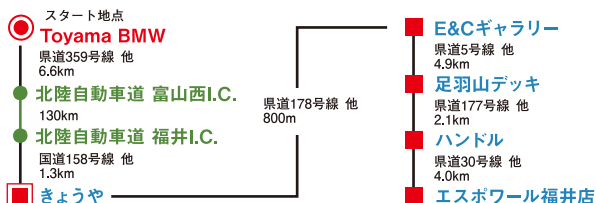

経路 今回の試乗車 MINI COOPER CONVERTIBLE

Total 149.7km (約2時間20分)

16.7km/L

【試乗車スペック】 ステアリング / 右 6速オートマチック 定員 / 4名 最高出力 / 100/136/400 kW/PS/rpm 最大トルク / 220/1250-4300 Nm/rpm 車両本体価格 / ¥3,420,000(税抜)